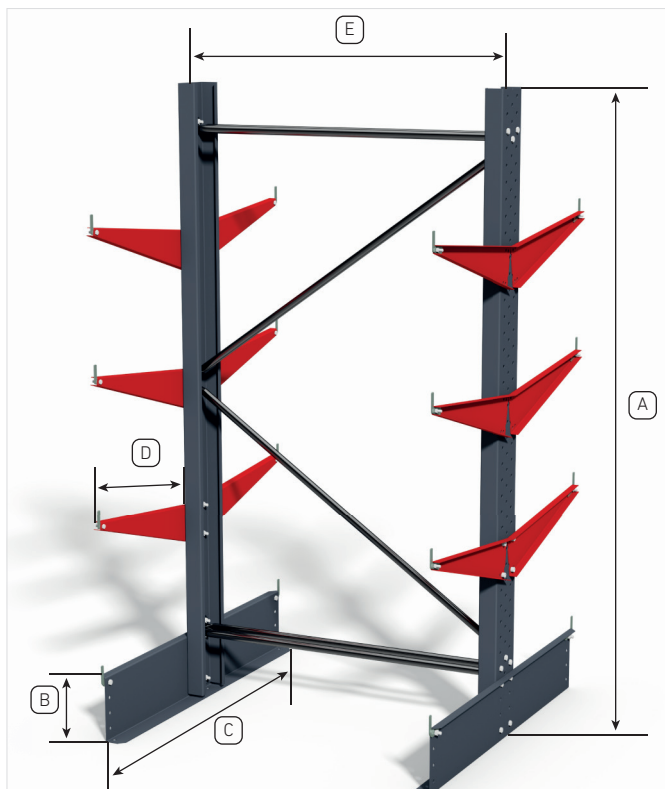

LIGHT ARM

Grenställ i stål för lagring av lättare långgods, med vårt breda produktprogram kan vi erbjuda ett stort antal kombinationsmöjligheter.

Det håller.®

FAKTA

Leveranser

Ställaget levereras komplett med pelare, fötter, armar, stagektioner samt skruv och mutter.

Skanna QR-koden eller gå in på www.shop.eab.se.

STADIGA STÄLL

EABs grenställ är hållbara och stabila för en lång livslängd för säker förvaring. Finns som enkelsidig och dubbelsidig, i två olika höjder 2000 mm och 2500 mm.

KONTAKTA OSS

Läs mer om våra grenställ och effektiva lagerlösningar på vår hemsida.

Välkommen att kontakta någon av våra säljare för rådgivning.

Skanna QR-koden eller gå in på www.eab.se

Teknisk data

- A Pelare, höjd
Pelare, breddxdjup
- B Fot, höjd
- C Dubbelfot, längd
Enkelfot, längd
- D Arm, längd
Arm flyttbar i höjd
- E Sektion, längd
Armstopp, höjd
Belastning per arm

Light arm

- 2000, 2500 mm
60 x 150 mm
- 220 mm
- 1150 mm
700 mm
- 500 mm
50 mm
- 800, 1100, 1250, 1500 mm
45 mm
750 kg

SE 2024 | 12 12345678 © EAB AB

Det håller.®