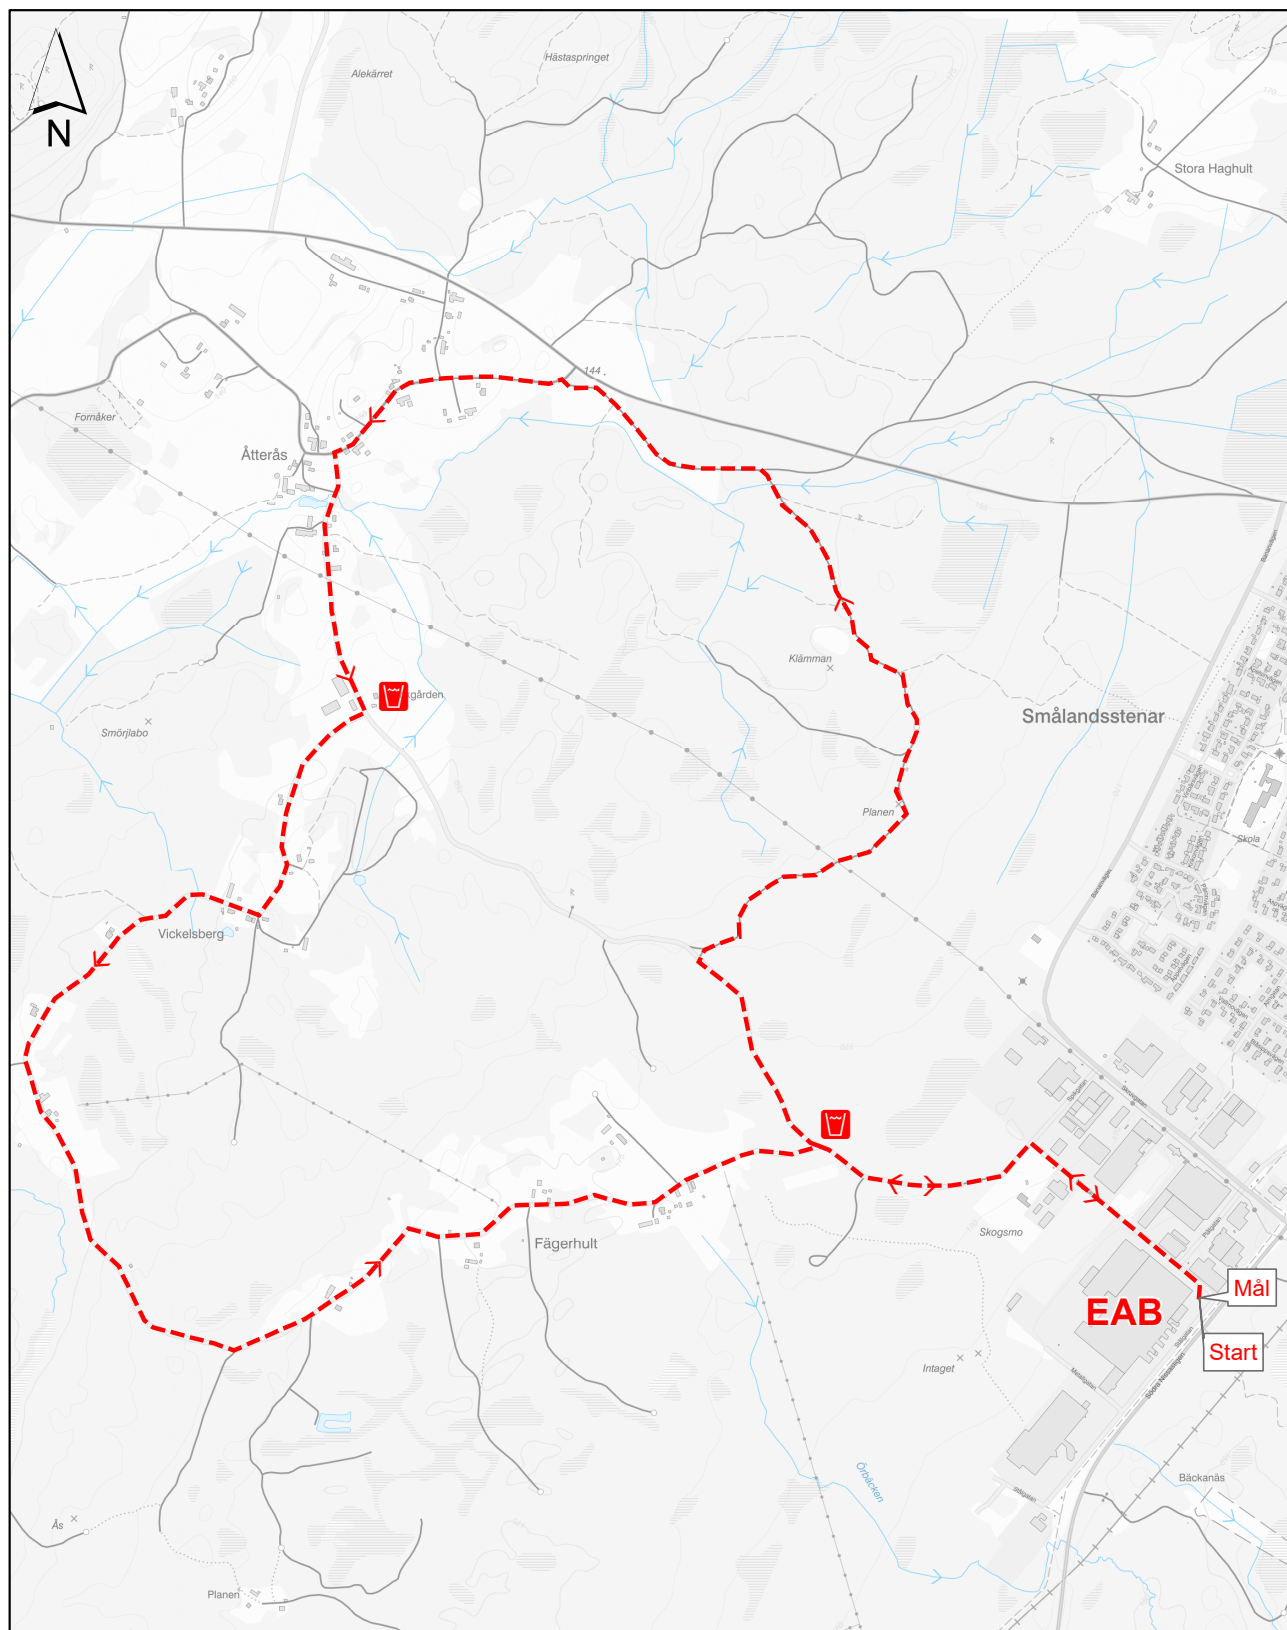

KARTA 10 KM

Till största del på grusväg,
asfalt i början och slut.

Skala 1:15000