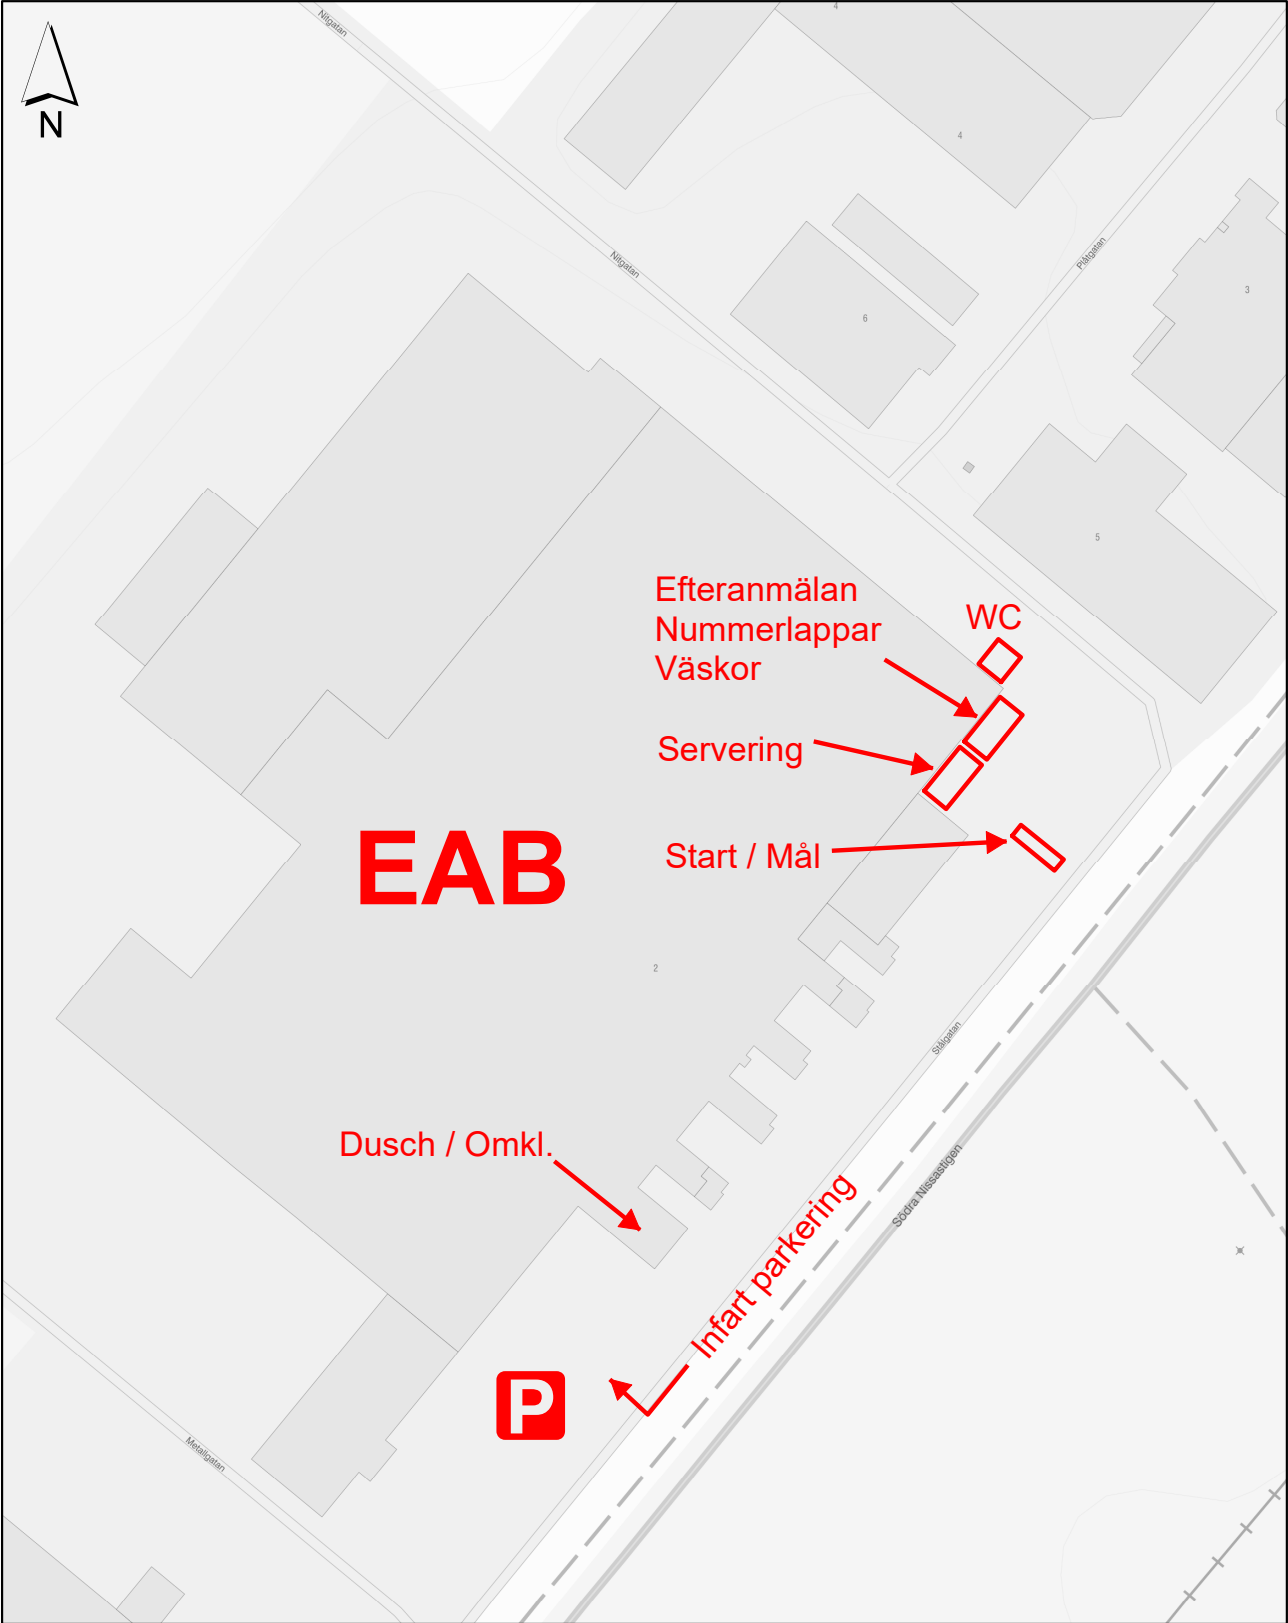

ARENA

Skala 1:2000